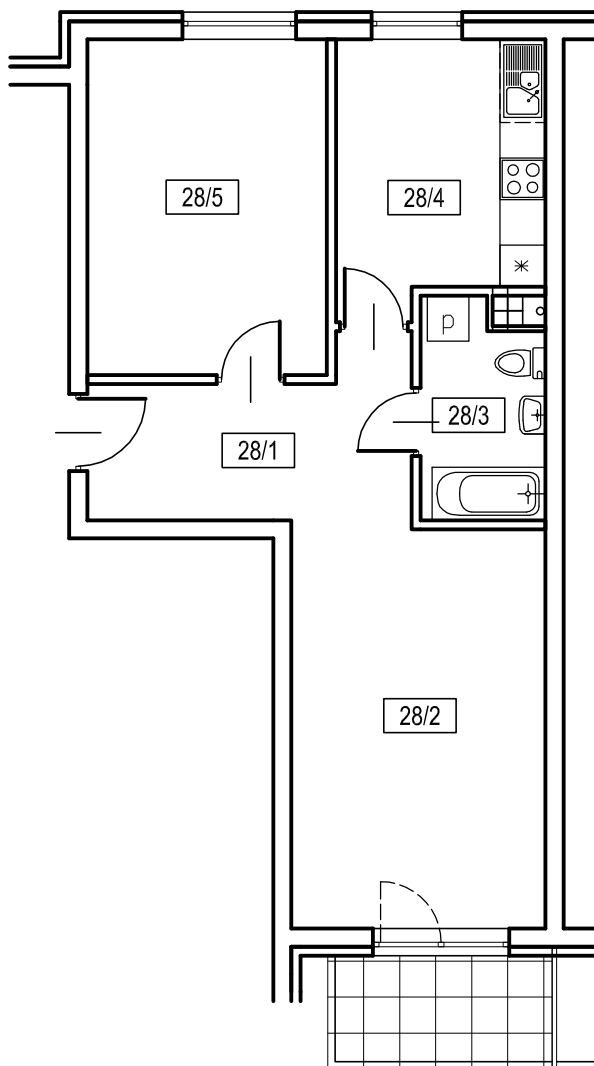

OSIEDLE SIENKIEWICZA

Pruszcz Gdański

BUDYNEK nr 1

28/1 korytarz	8,4m ²
28/2 pokój dzienny	17,9m ²
28/3 łazienka	4,5m ²
28/4 kuchnia	9,5m ²
28/5 pokój	14,1m ²

1 PIĘTRO

MIESZKANIE NR 28

powierzchnia użytkowa	54,4m ²
powierzchnia balkonu	4,5m ²